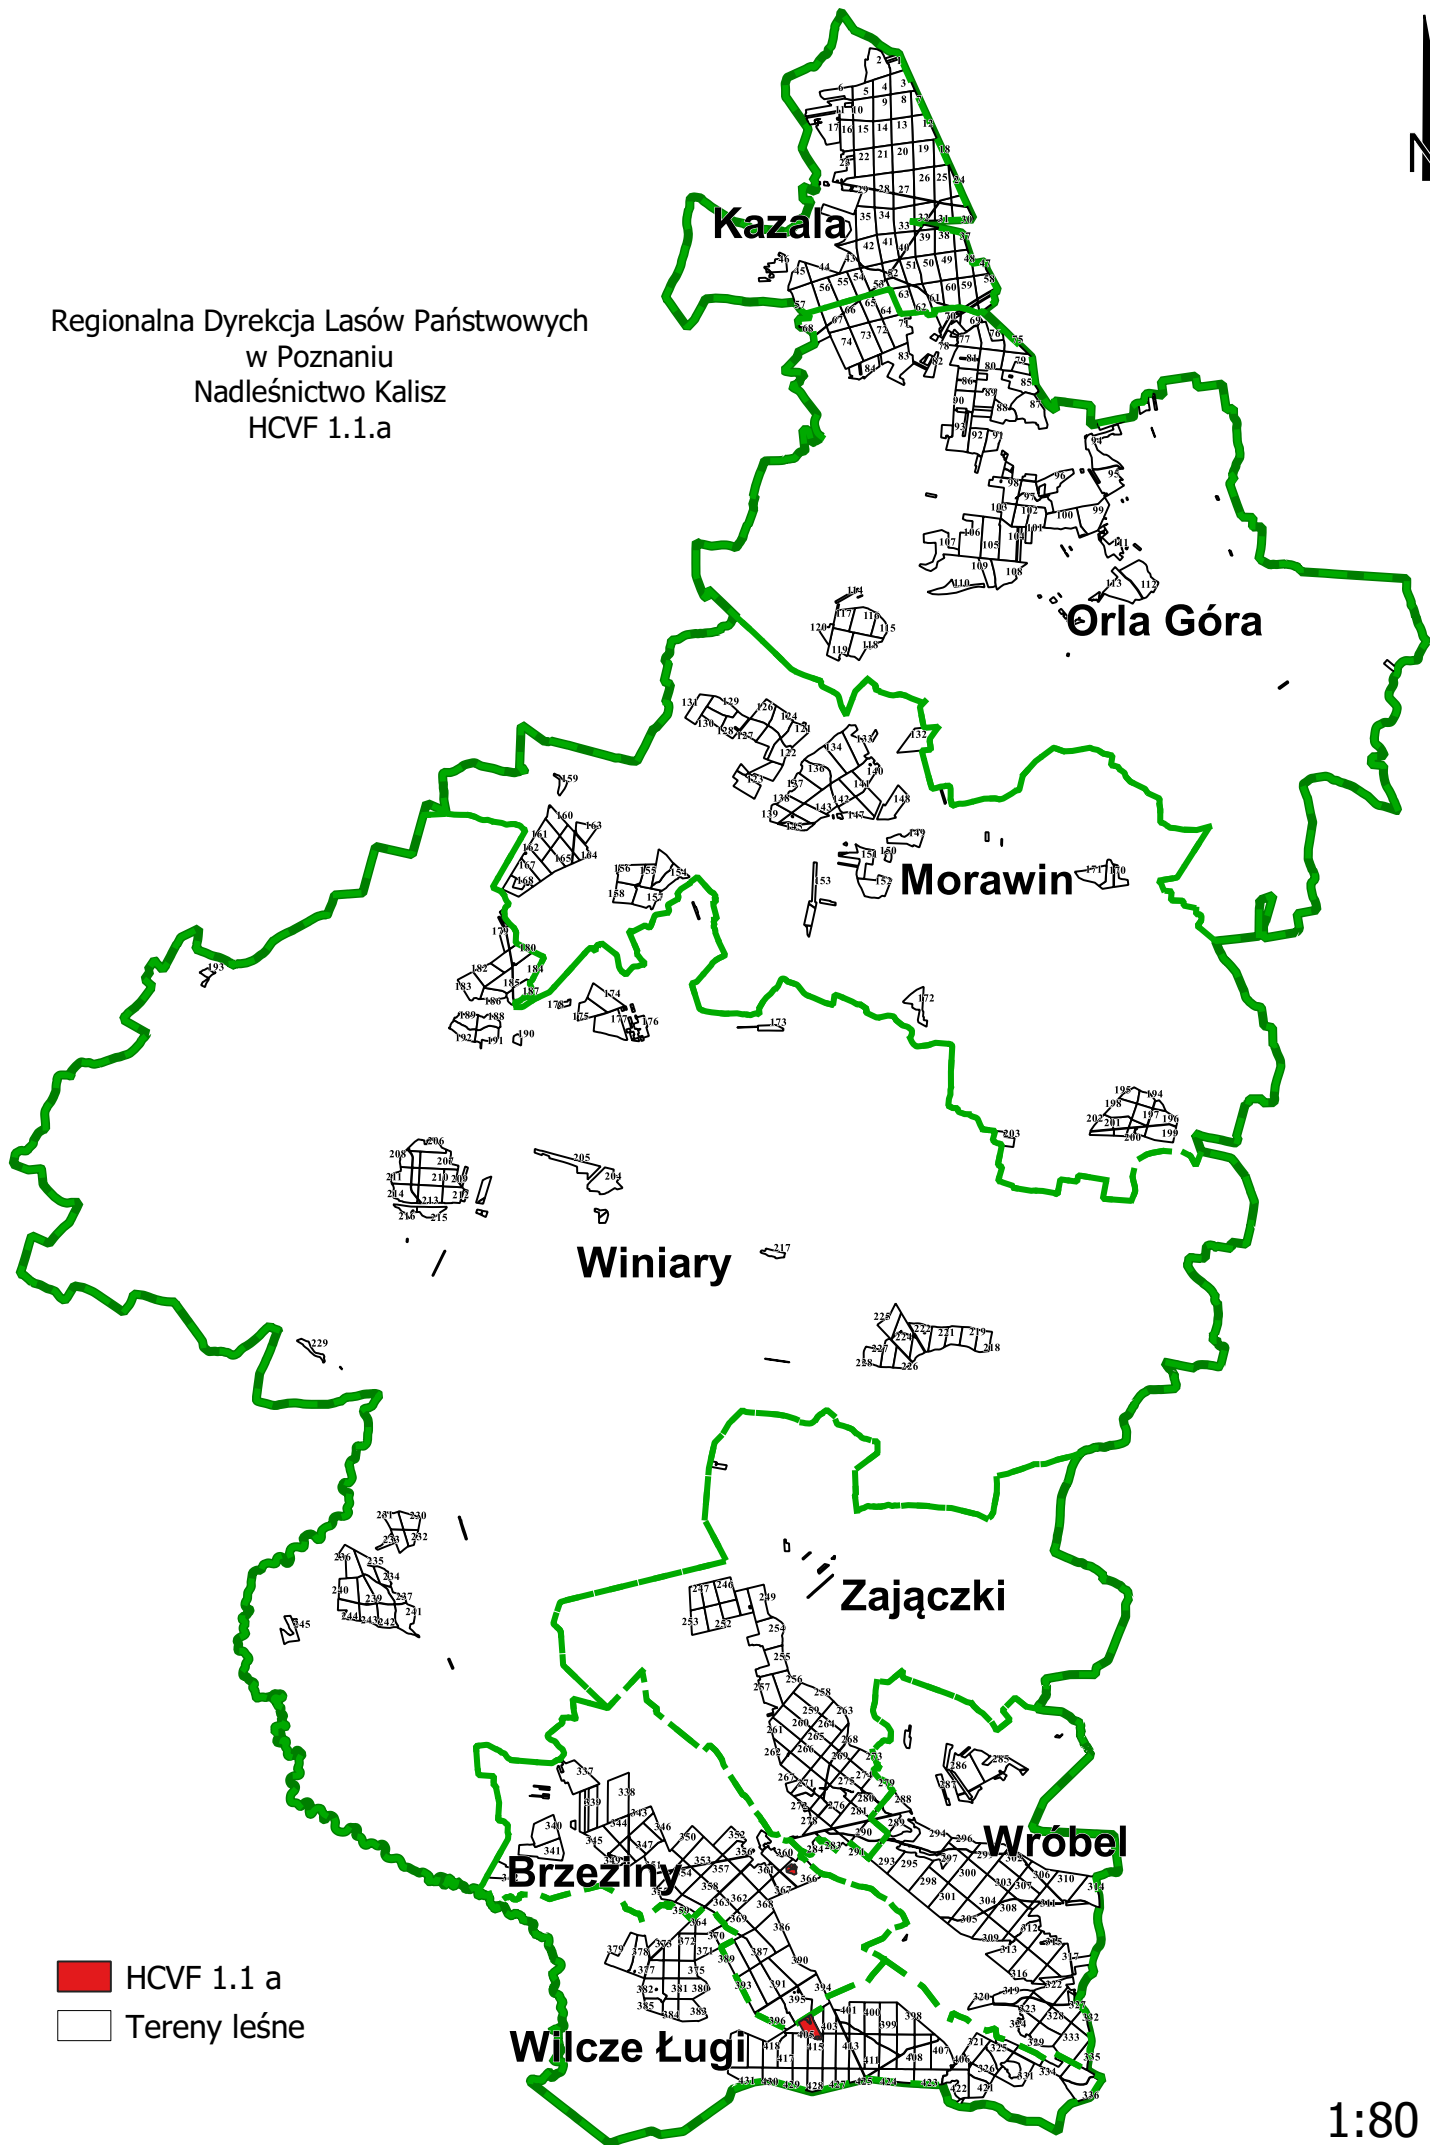

Regionalna Dyrekcja Lasów Państwowych
w Poznaniu
Nadleśnictwo Kalisz
HCVF 1.1.a

-  HCVF 1.1 a
-  Tereny leśne

1:80 000