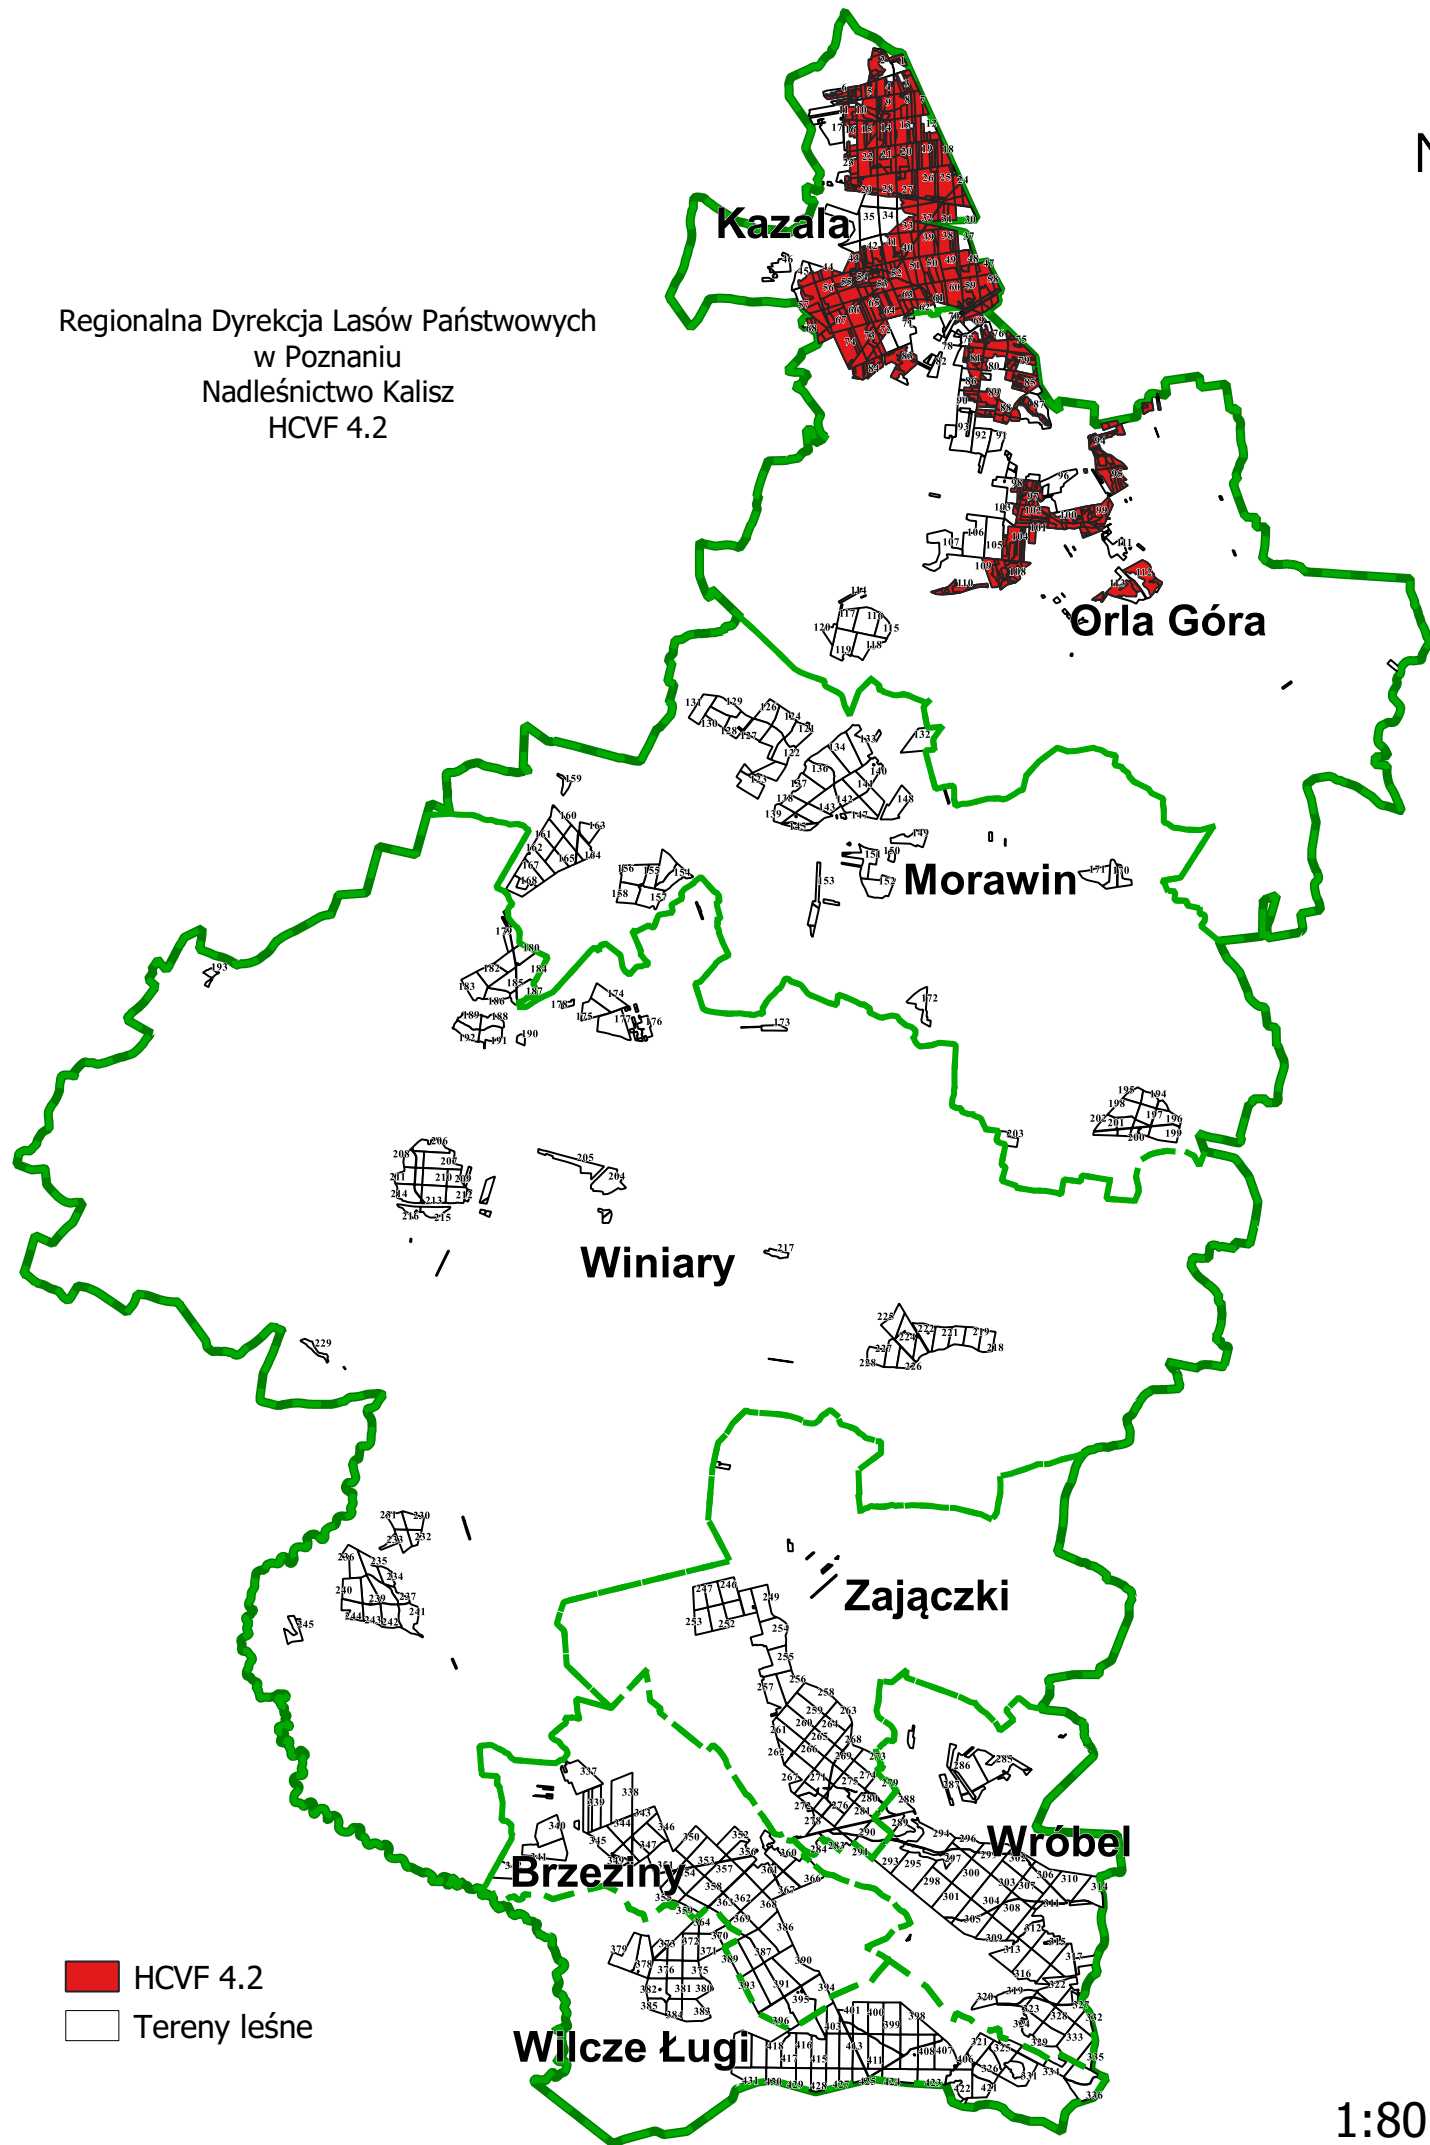

Regionalna Dyrekcja Lasów Państwowych
w Poznaniu
Nadleśnictwo Kalisz
HCVF 4.2

 HCVF 4.2
 Tereny leśne

1:80 000