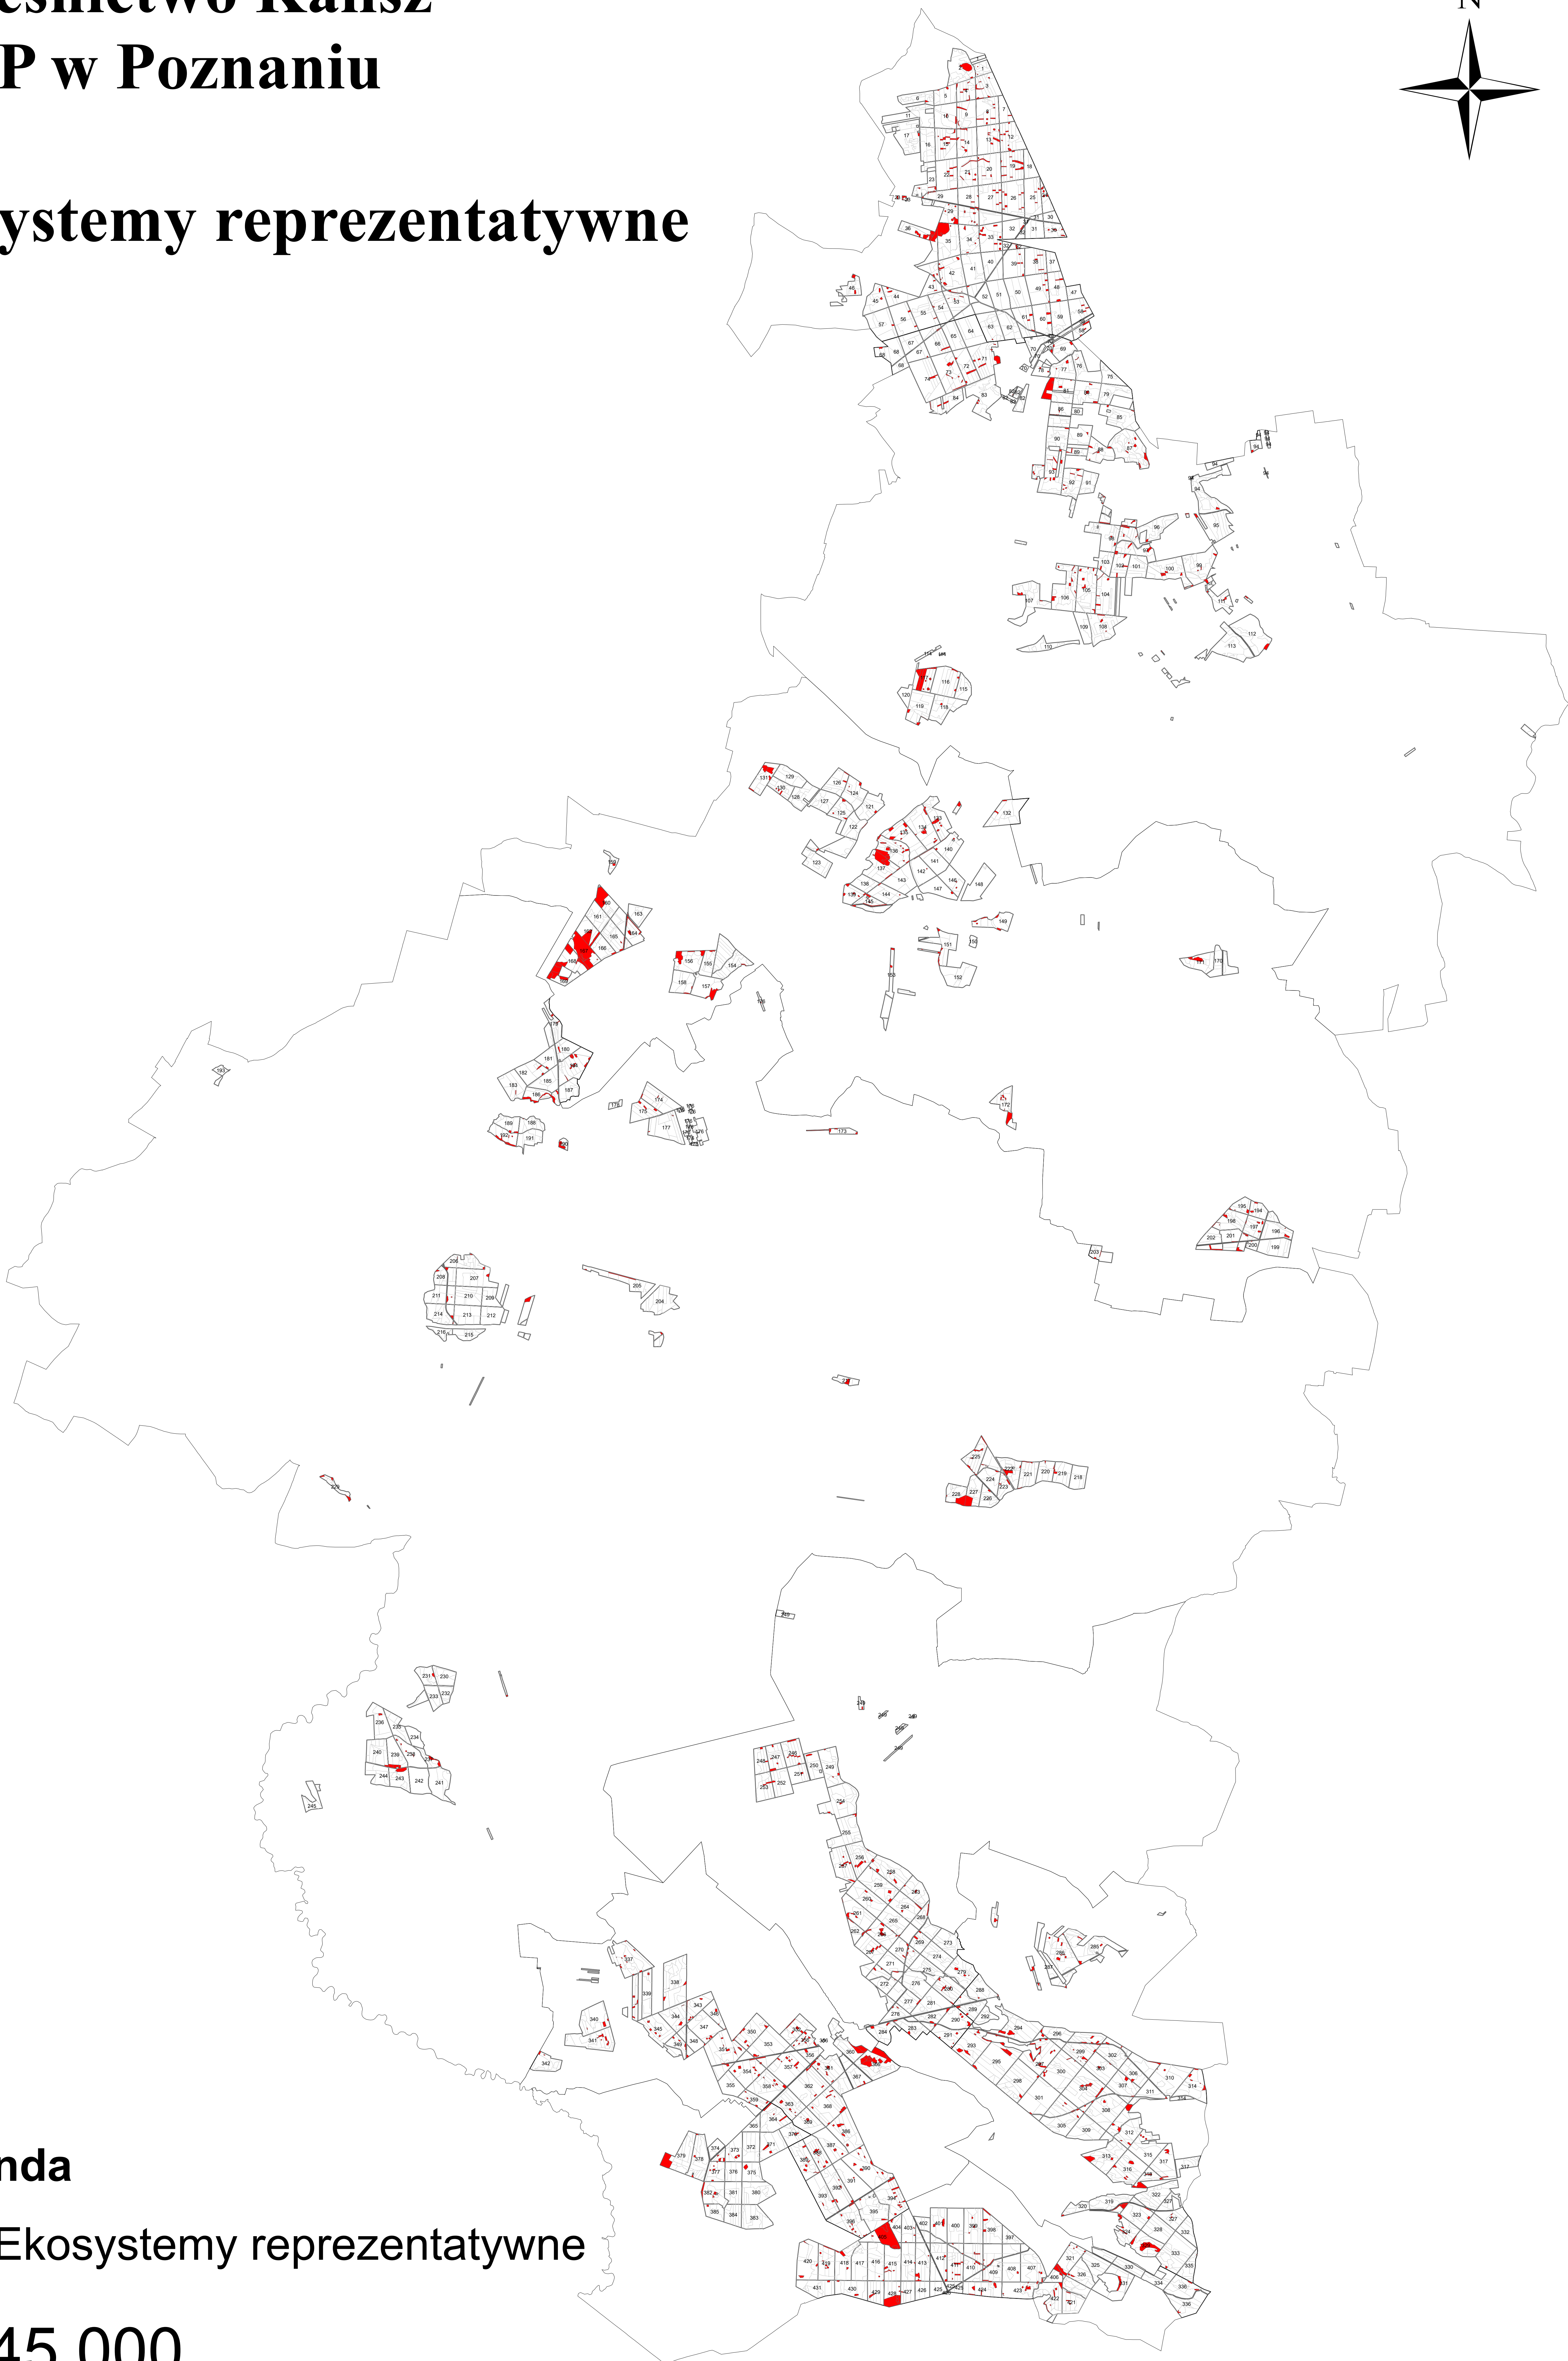

Nadleśnictwo Kalisz

RDLP w Poznaniu

Ekosystemy reprezentatywne

Legenda

 Ekosystemy reprezentatywne

1:45 000