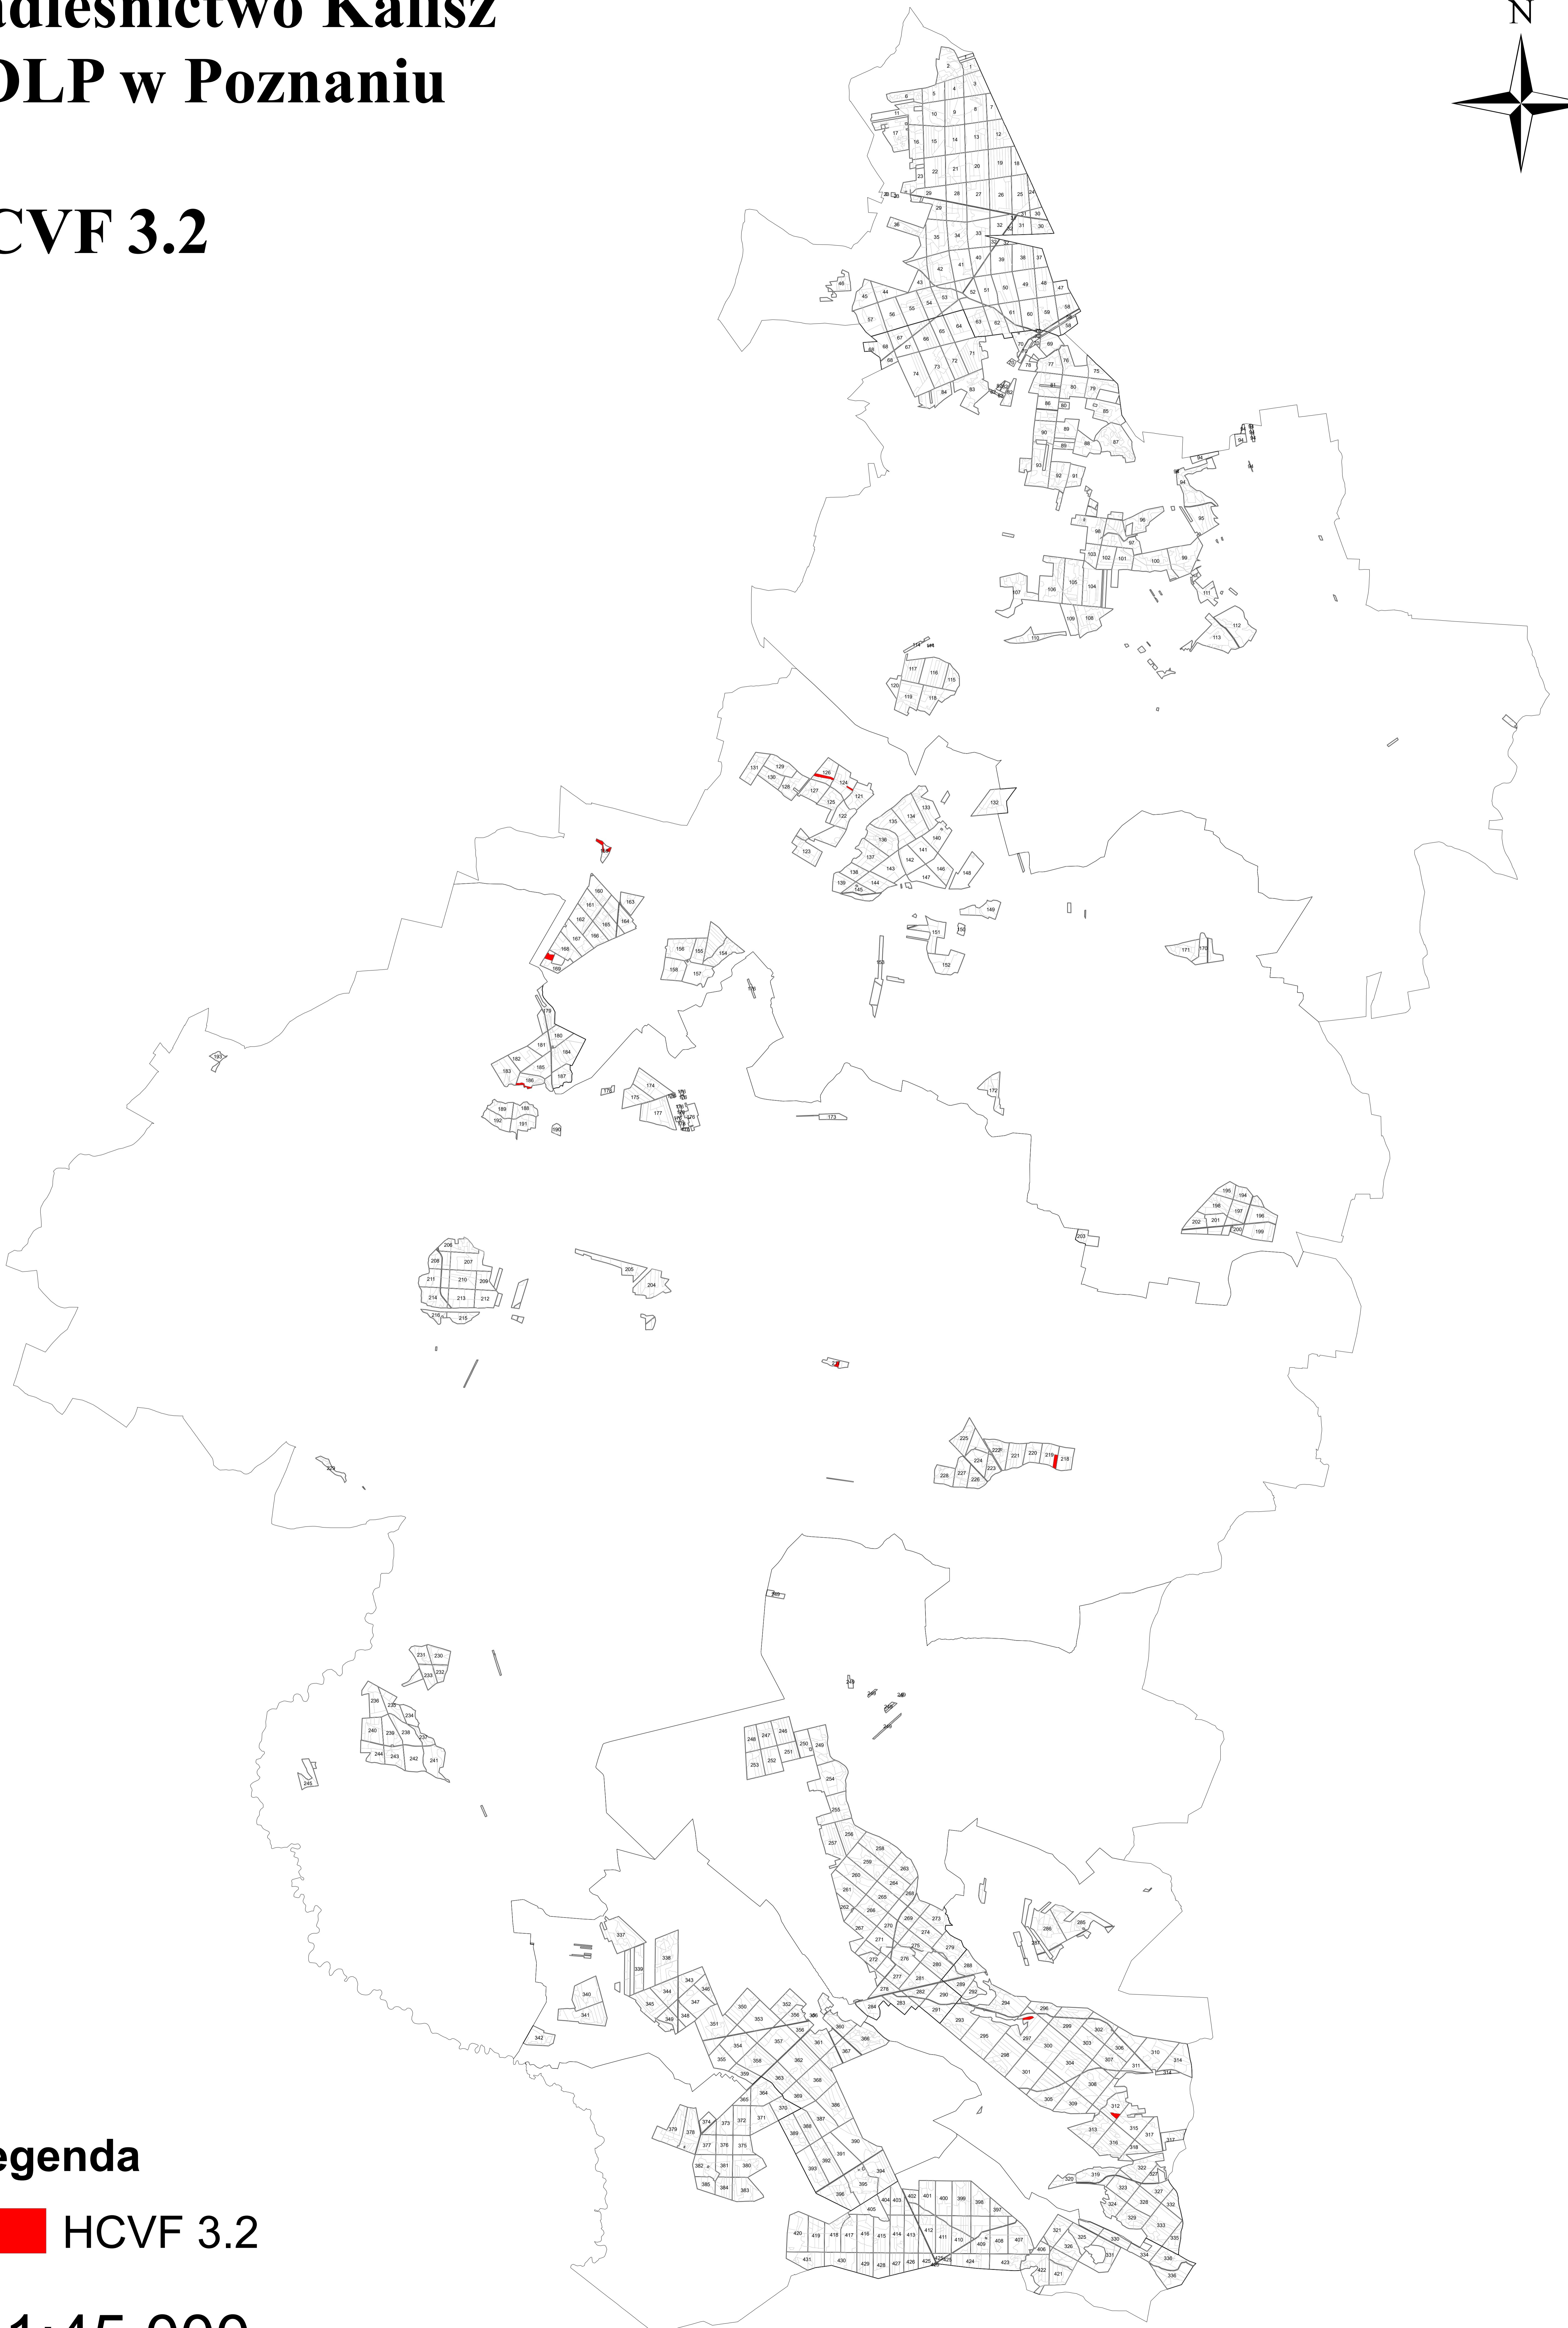

Nadleśnictwo Kalisz

RDLP w Poznaniu

HCVF 3.2

Legenda

 HCVF 3.2

1:45 000