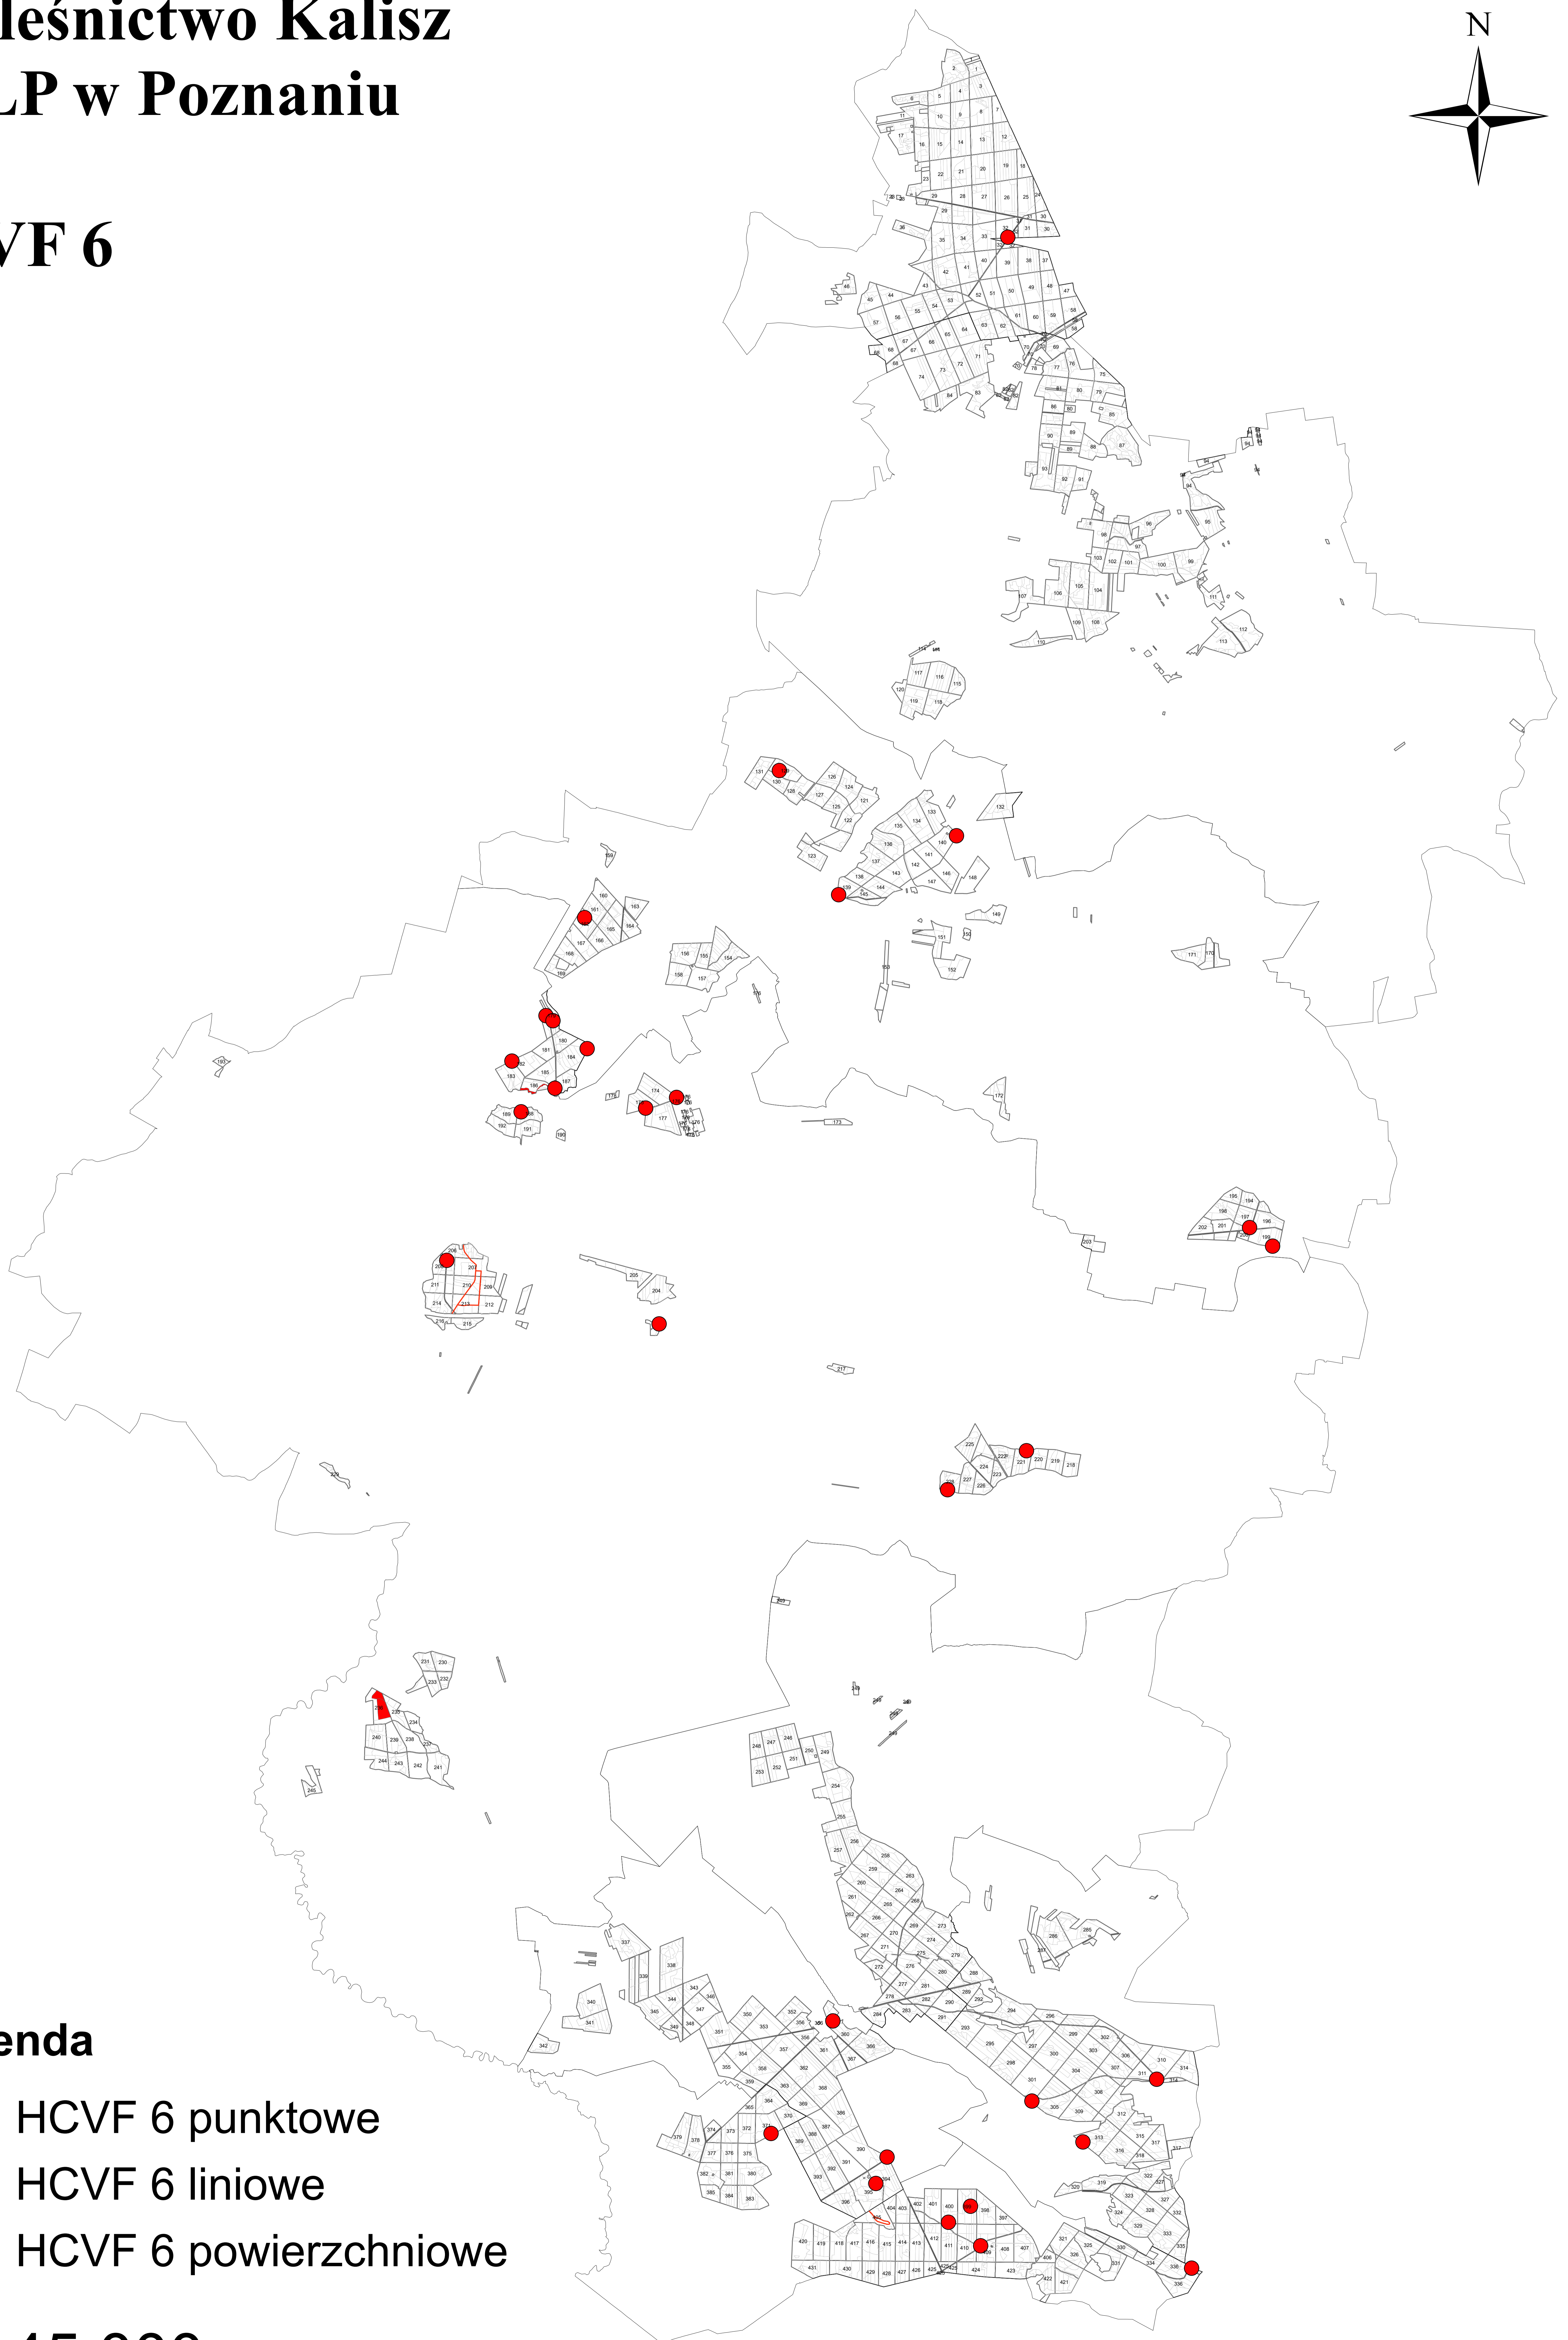

Nadleśnictwo Kalisz

RDLP w Poznaniu

HCVF 6

Legenda

- HCVF 6 punktowe
- HCVF 6 liniowe
- HCVF 6 powierzchniowe

1:45 000