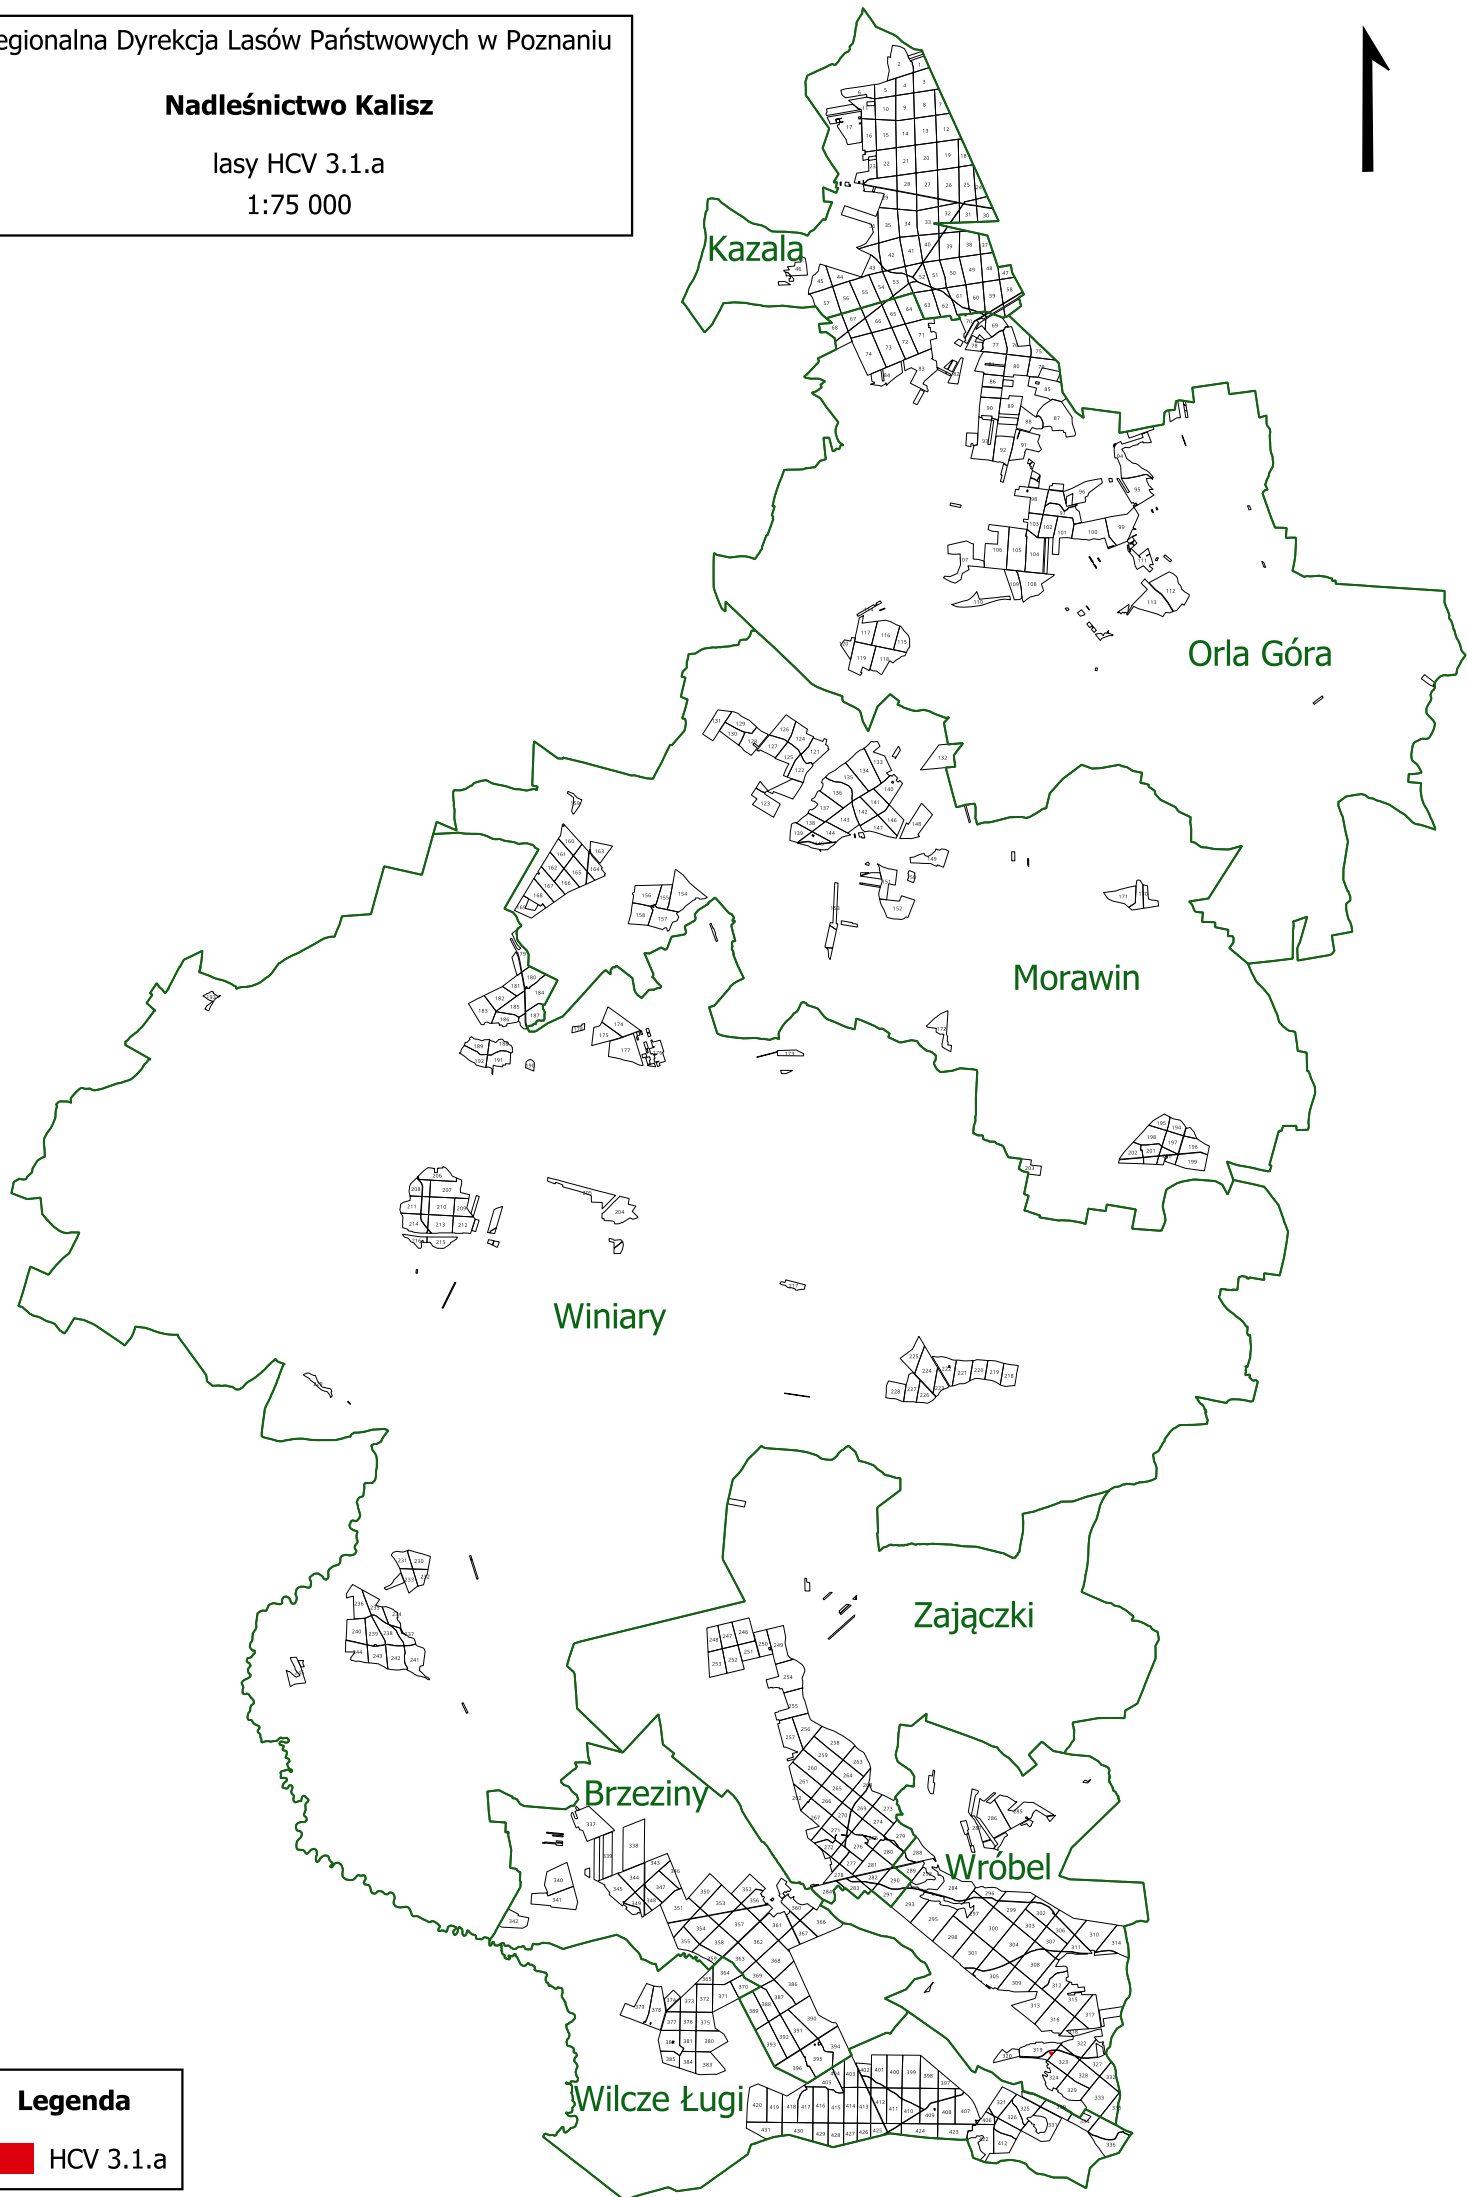

**Nadleśnictwo Kalisz**

lasy HCV 3.1.a

1:75 000

**Legenda**

 HCV 3.1.a