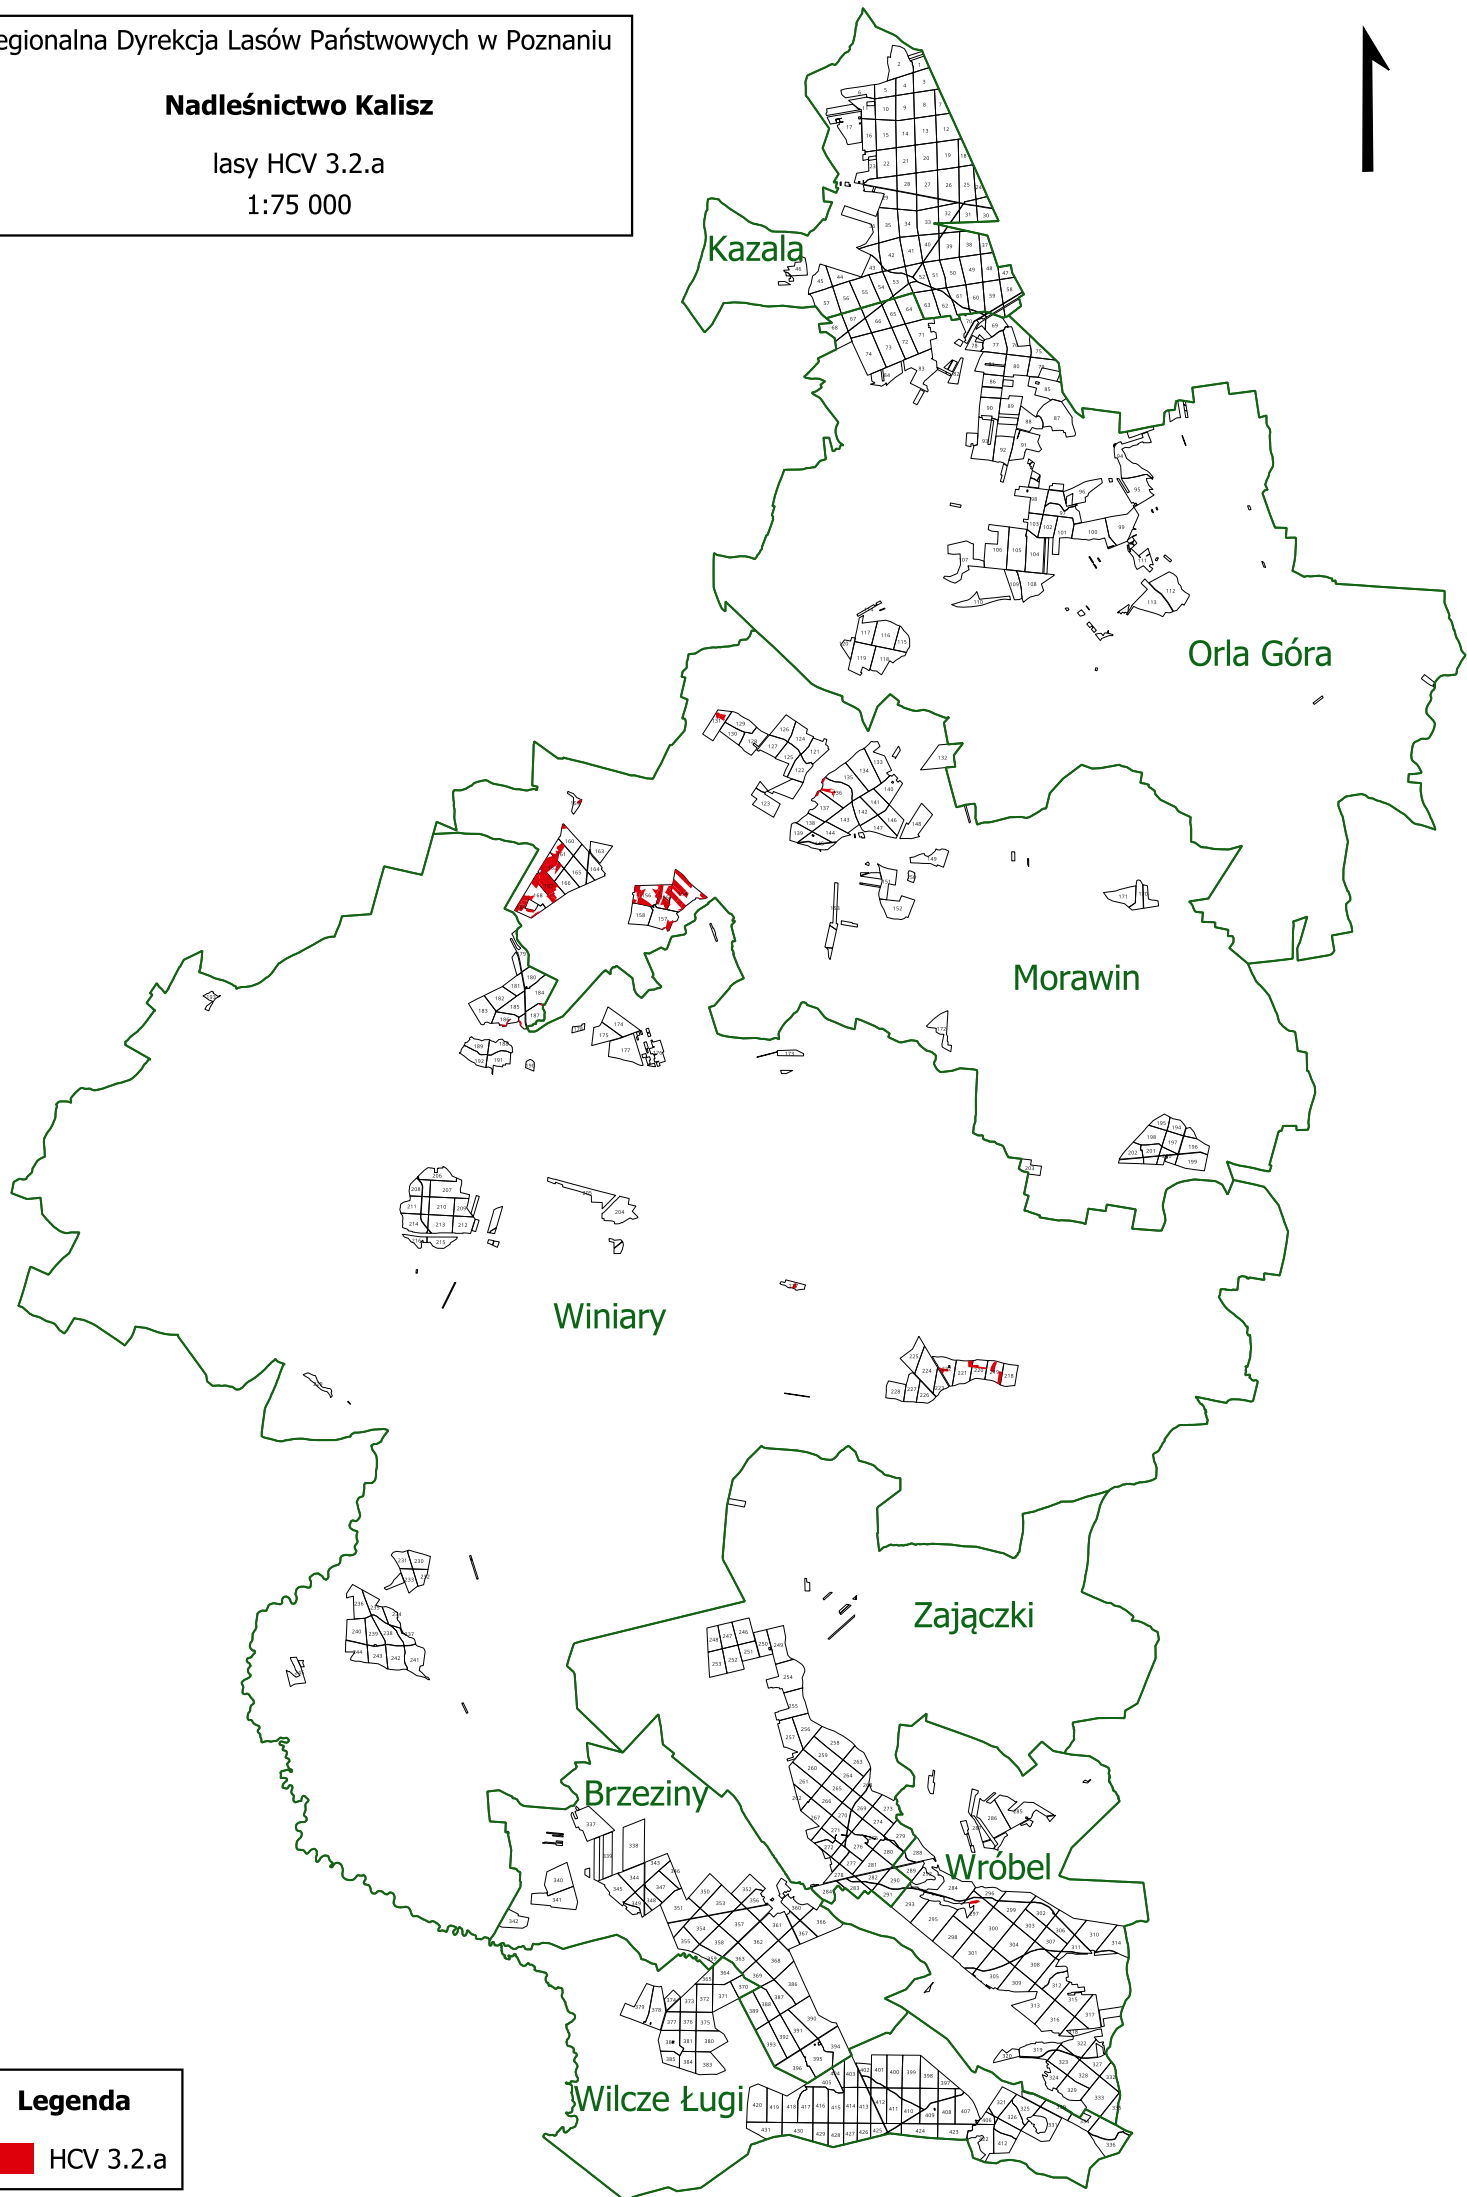

Nadleśnictwo Kalisz

lasy HCV 3.2.a

1:75 000

Legenda

 HCV 3.2.a