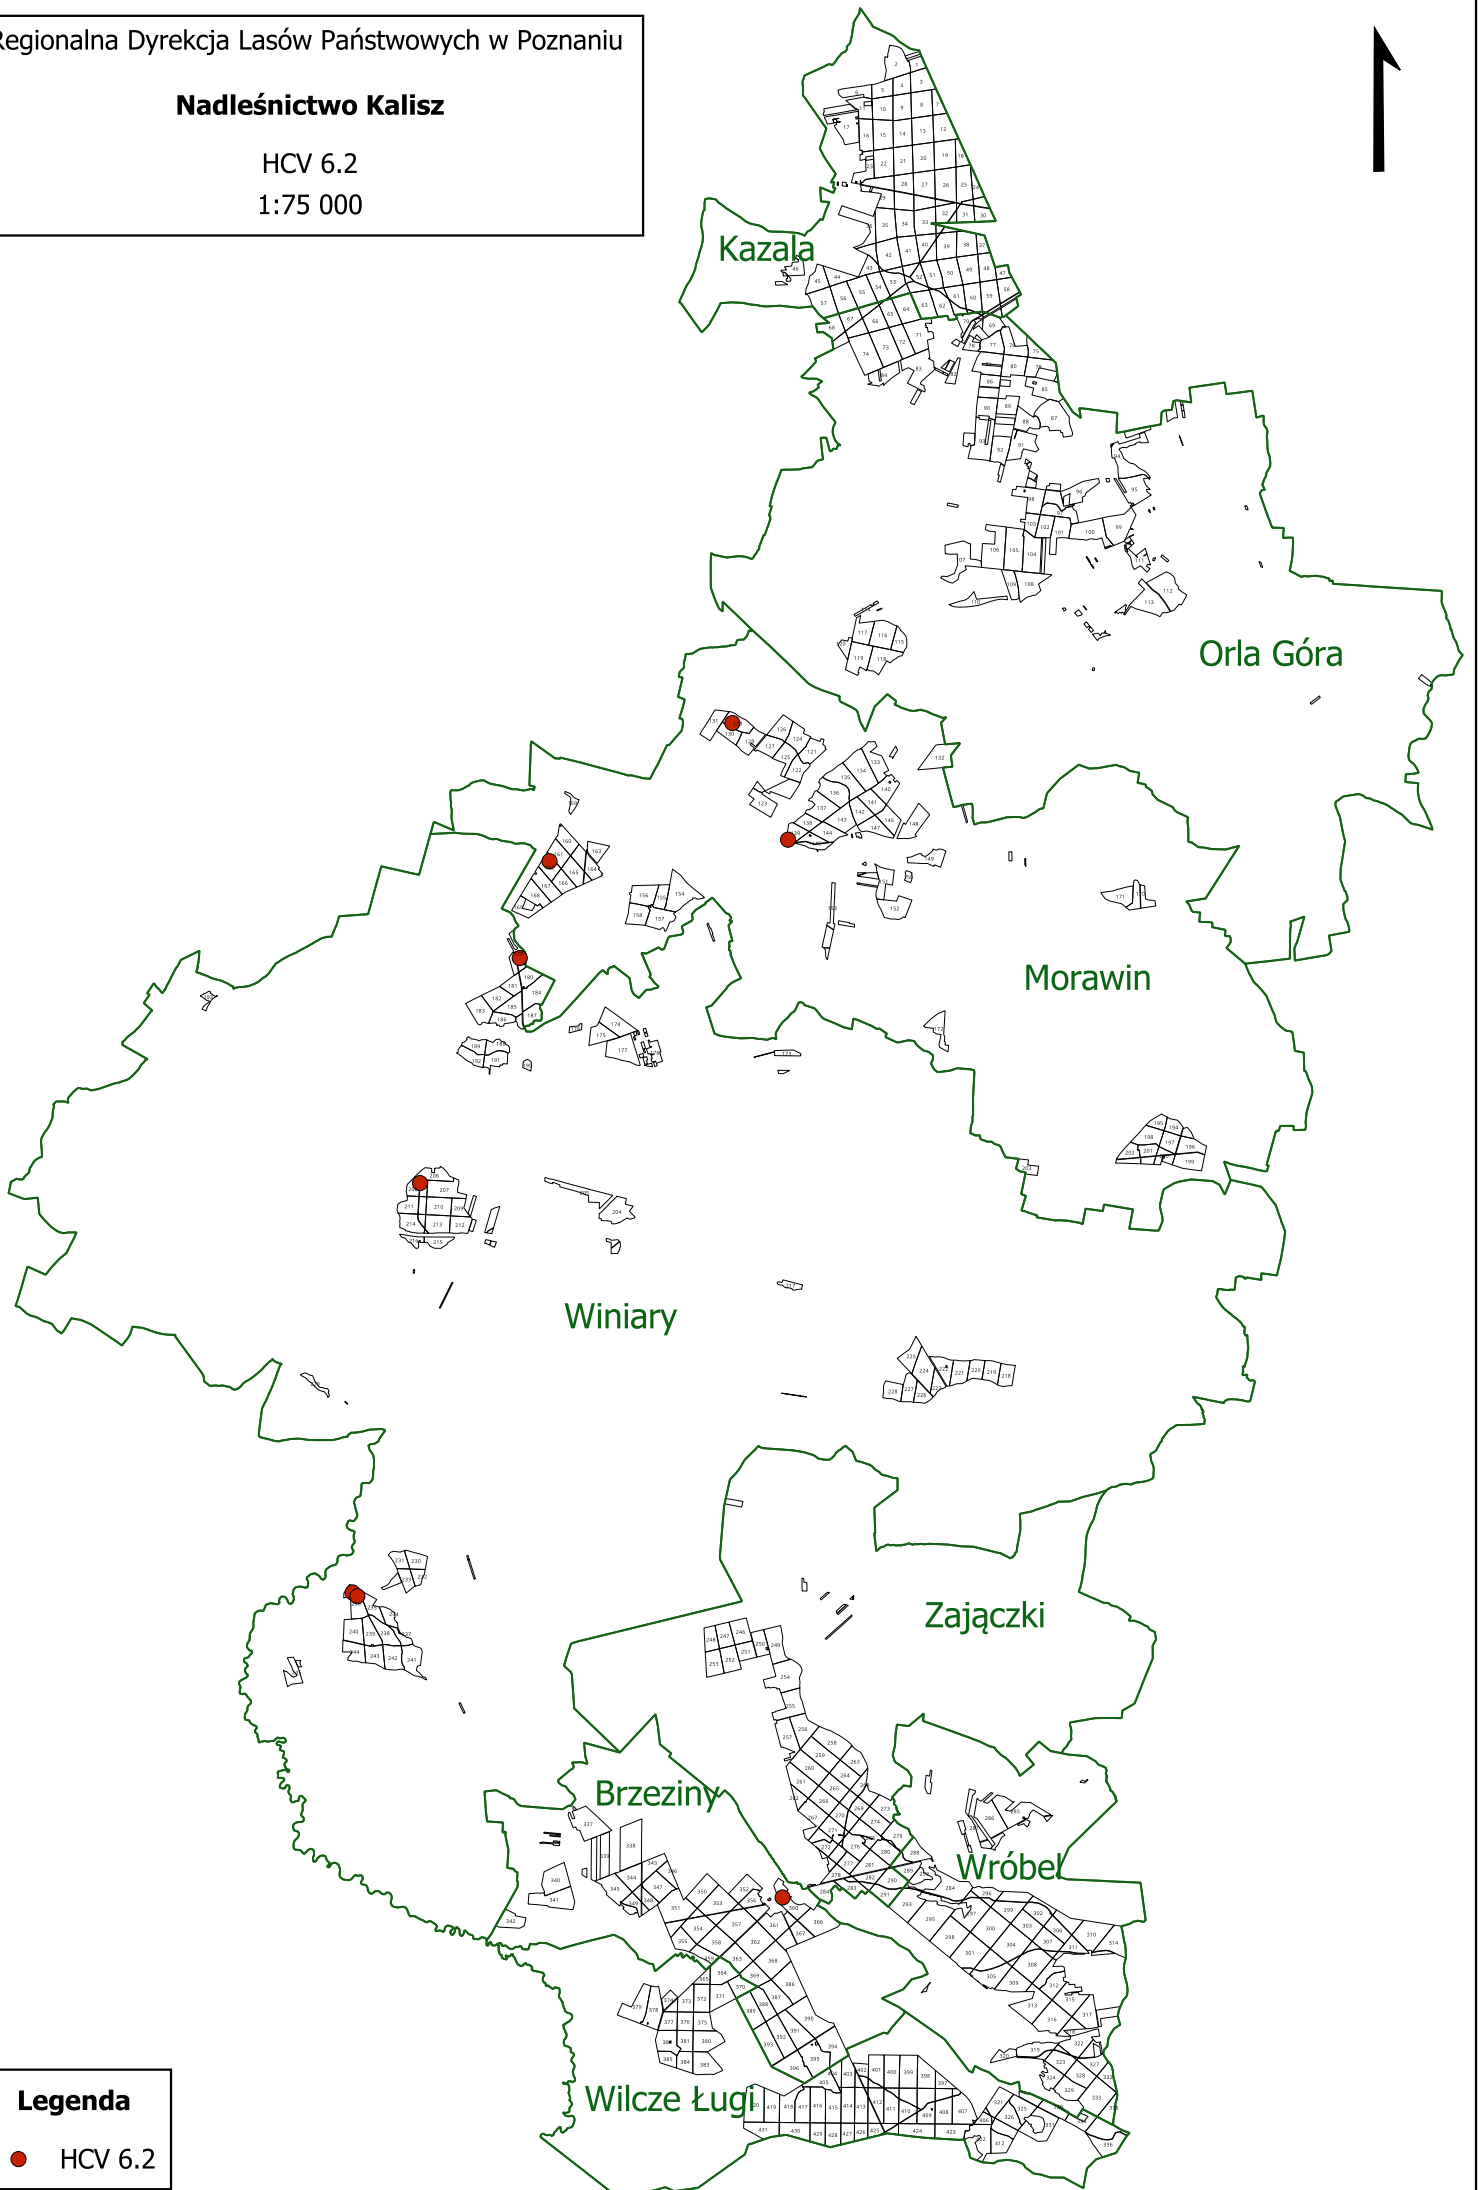

**Nadleśnictwo Kalisz**

HCV 6.2

1:75 000

**Legenda**

● HCV 6.2