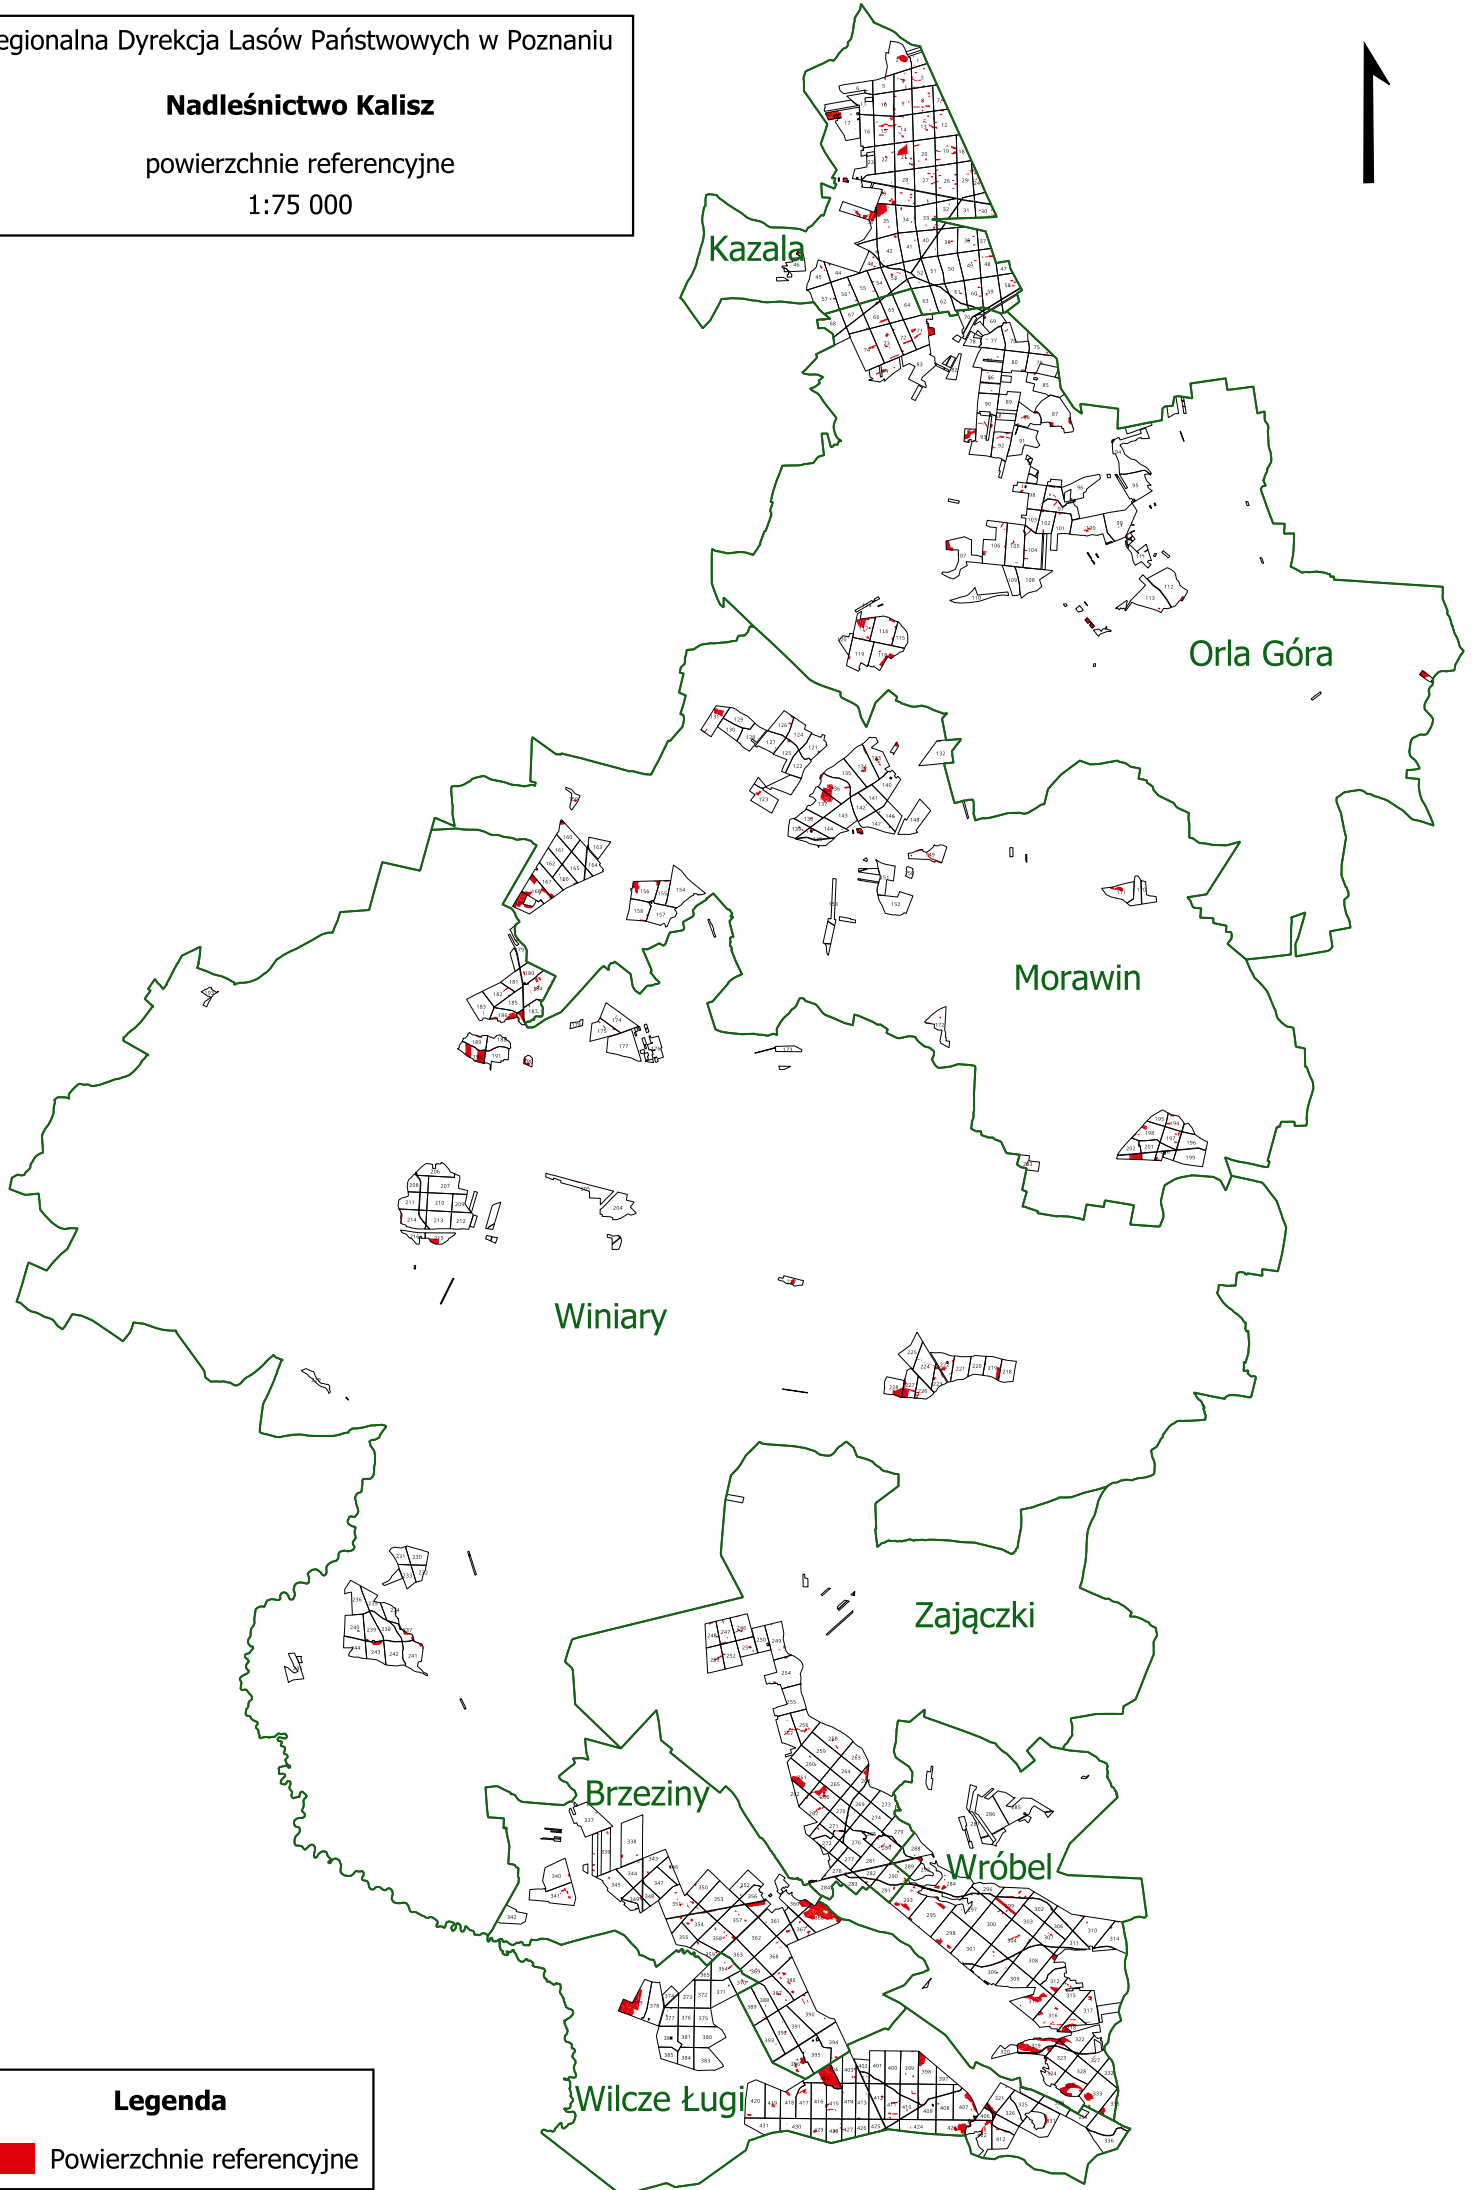

Nadleśnictwo Kalisz

powierzchnie referencyjne

1:75 000

Legenda

Powierzchnie referencyjne